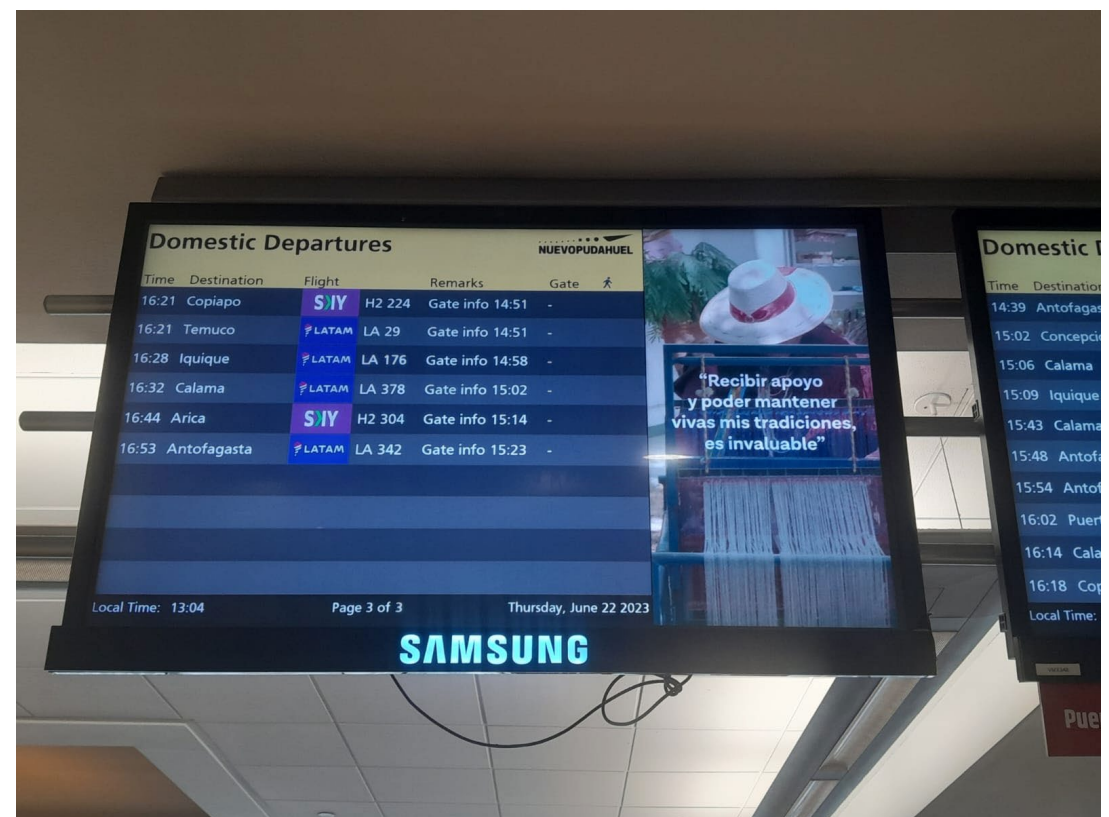

VP MASSIVA AEROPUERTO IQUIQUE

ELEMENTOS AEROPUERTO IQUIQUE