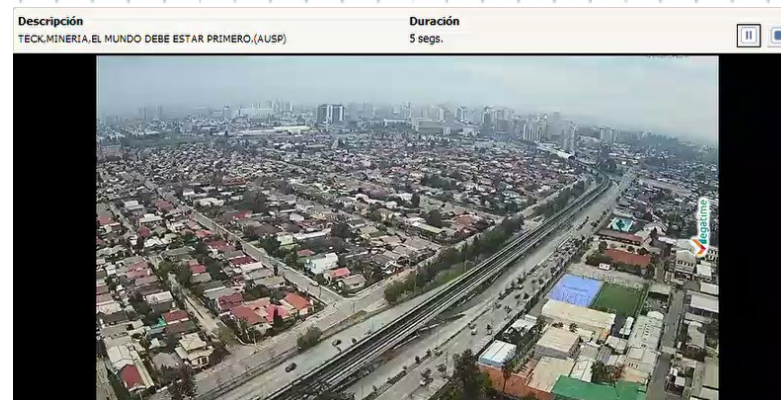

VERIFICACIÓN CORTINA 5"

VERIFICACIÓN CIERRE 5"