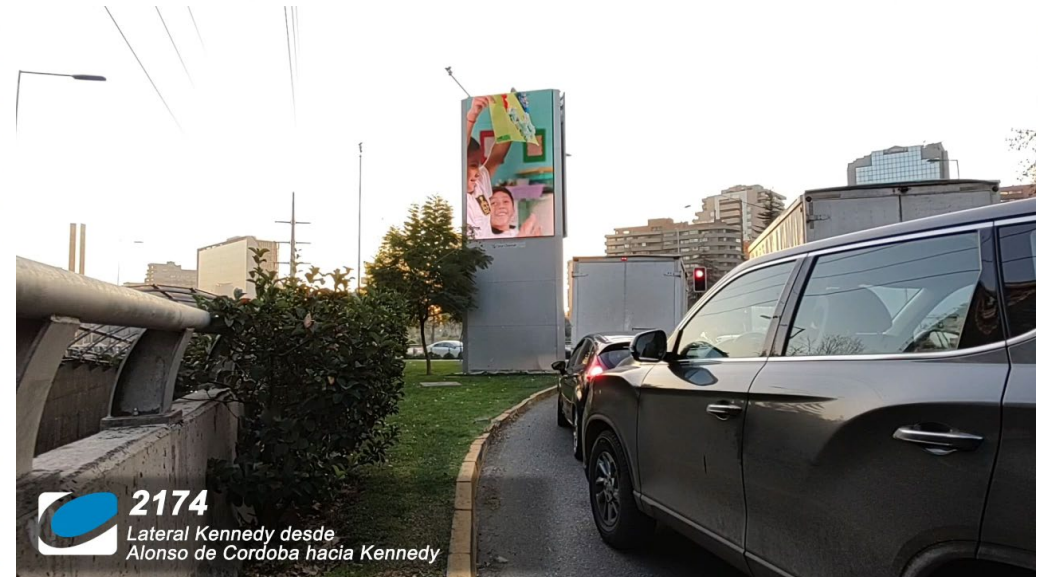

VP PANTALLAS CLEAR CHANNEL

TEMAS:

TELAR – PLAYA – ENTORNO – CUNA - CORDONES – AGUA DESALINIZADA