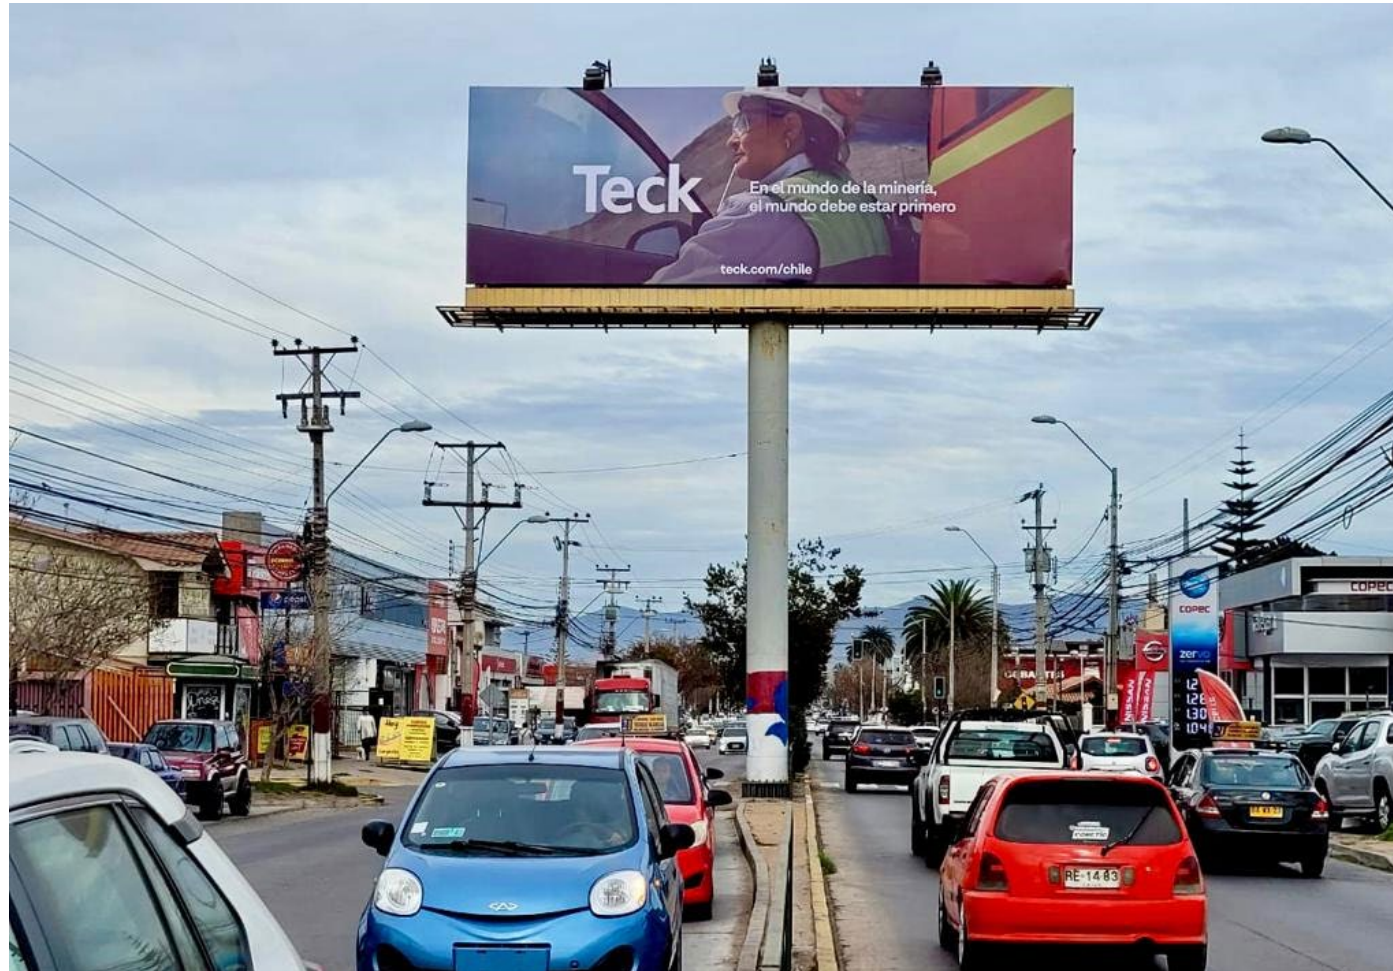

VP MAS MEDIOS – Refuerzo La Serena

UNIPOLE AVDA. BALMACEDA – JUAN SOLDADO